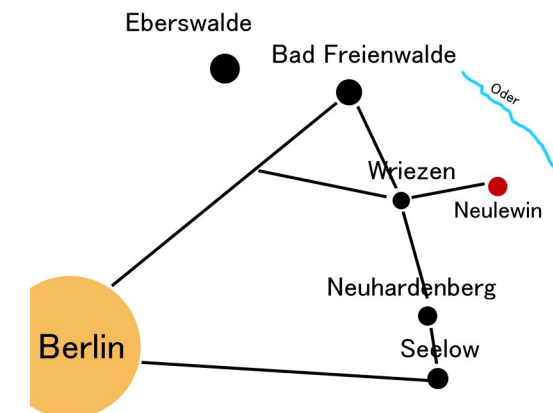

statt.

Öffnungszeiten:

Samstag + Sonntag

12:00 – 18:00 Uhr

(Abweichungen siehe Programm)

Eröffnung/Vernissage:

am

Samstag, 31. Juli 2021 | 15:00 Uhr

Musik: Uwe Ballhorn (g)

Das Programm zur Ausstellung:

Samstag, 07.08.2021

18:00 Uhr Konzert mit PACHULKE

Samstag, 14.08.2021

14:00 Uhr MITMACHZIRKUS

20:30 Uhr Feuershow mit den FIREWINGS

Sonntag, 22.08.2021

15 Uhr WANDERTHEATER KAUZ

„Der Fischer und seine Frau“

Samstag, 28.08.2021

16:00 Uhr Konzert mit KIWANOKEY

(Acoustic Songs/Folk)

Außerdem:

28./29. August 2021 | 10-18 Uhr

**Kunst-Loose-Tage – offene Ateliers im
Oderbruch**

Infos: <http://www.kunst-im-oderbruch.de/kunstloos.html>

Der **MOSERHOF**

in Neulewin, einst gegründet von einer der ersten Kolonistenfamilien des Oderbruchs, liegt schon seit einigen Jahren im Dornröschenschlaf. Ein im Jahre 2008 angedachtes ambitioniertes Kultur- und Bildungsprojekt der Lübberring-Stiftung ist über das langwierige Bodenneuordnungsverfahren und wegen anderer Umstände zum Erliegen gekommen. Die Pläne für einen ungewöhnlichen Architekturentwurf lagen schon vor und sind heute noch im Infopavillon anzuschauen.

In den letzten Jahren haben vereinzelt Veranstaltungen stattgefunden, wie z. B. eine Künstlerwerkstatt mit Teilnehmerinnen aus Polen, Brandenburg und Berlin. Mitglieder der Gemeinde veranstalteten gelegentlich Feste oder organisierten Aufführungen.

Wie findet Ihr dorthin?

Anschrift:

Neulewin 151 b | 16259 Neulewin